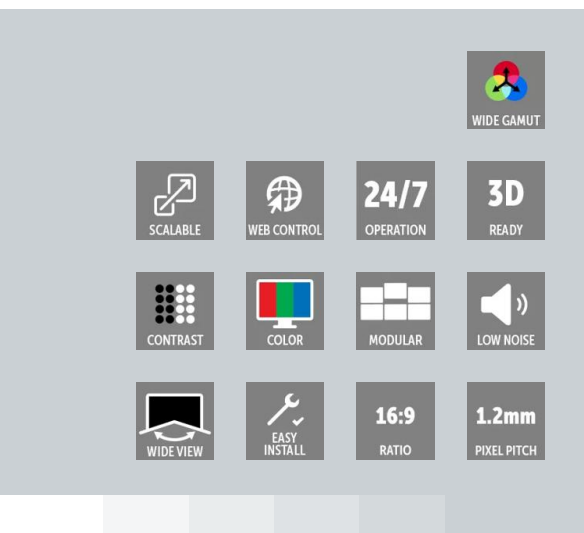

# ICX1.8

Profundidad de píxel de 1,875 mm, pantalla LED de interior de alta resolución y altísima rentabilidad

- **Paneles de 27" con una relación de aspecto de 16:9**
- **Presentación de imágenes con una calidad incomparable, cobertura del 100 % de la gamut Rec.709**
- **Fácil de usar, instalar y mantener**
- **Tiempo de funcionamiento del producto maximizado**

La nueva serie ICX amplía aún más la gama de paneles LED de alta resolución para interior de Barco. Los paneles de 27 pulgadas con una distancia entre píxeles de entre 0,9 y 1,8 mm ofrecen excelentes resultados sin bordes. La serie también incluye todas las funciones necesarias para ampliar al máximo la fiabilidad de la pantalla mural LED.

### Experiencia visual superior

Como cada panel tiene una relación de aspecto de 16:9, crear pantallas con resolución nativa Full HD o UHD es de lo más sencillo. Esto permite mostrar el video en los formatos más comunes en su totalidad, sin compresión ni lienzos no utilizados. Además, la tecnología de corrección de bordes compatible con la cámara garantiza que todos los paneles se pueden alinear fácilmente para crear una experiencia visual de pantalla única sin divisiones.