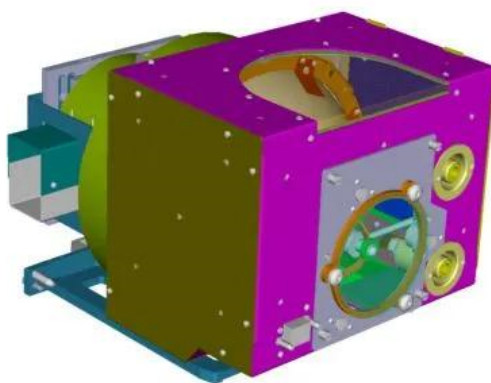

XLM HD30 用スペア・ランプ

技術仕様

XLM HD30 用スペア・ランプ

一般仕様

電源 6.3 kW

生成日:13 Mar 2025

© 2025 Barco nv.(C) Barco. All rights reserved. (無断転載を禁ず。) 書面による許可なく全部または一部を複製することは禁止されています。すべてのブランド名および製品名は、それぞれの所有者の商標、登録商標、または商号です。継続的な技術革新により、情報および技術仕様は予告なく変更される場合があります。最新の仕様についてはwww.barco.comをご確認ください。