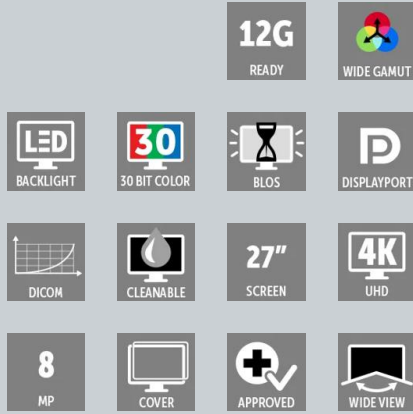

MDSC-8427 12G

4K UHD 수술용 디스플레이

- **독특한 디자인, 수술실용으로 최적화**
- **유연한 다중 방식 영상**
- **멋진 4K 이미지 품질**
- **BT.2020 호환 가능**
- **12G-SDI 및 퀴드 링크 3G-SDI 신호 허용**

수술 환경에 적합한 실제같은 색상

MDSC-8427 12G는 내시경 영상 촬영 및 통합 수술실을 위해 설계되었습니다. 이 디스플레이는 광범위한 색 영역대로 고급 색상 보정 알고리즘을 제공합니다. 따라서 가장 정확한 컬러 결과물을 제공하여 실시간 임상 영상 촬영 분야에 가장 적합한 제품으로 자리매김하고 있습니다.

사용자 친화적

이중 사용자 인터페이스 -전면과 후면 양면에 인터페이스가 있어 디스플레이 조작이 용이합니다. 수술 스태프는 개인의 기호에 따라 전면의 터치 스크린 기능을 프로그래밍할 수 있습니다. 직관적인 사용자 인터페이스로 스크린을 쉽게 셋업하거나 절차에 맞도록 레이아웃 구성을 변경할 수 있습니다. 네 개의 전용 단축 버튼으로 디스플레이를 능숙하게 구성할 수 있습니다.

독특한 디자인

이 27인치 스크린은 수술실에 4K 시각화를 위한 스타일리시하고 날렵한 솔루션을 제공합니다. 수술 환경을 위한 전문적이고 목적에 적합하며 우아한 핏을 확보하기 위해, 모든 디테일이 주의 깊게 창안되었습니다. 이 27인치 크기의 스크린은 기존 24인치 또는 26인치 풀 HD 디스플레이를 대체할 수 있는 가볍고 매력적인 솔루션입니다.

완벽한 안전성

이 4K 디스플레이는 독특하며 자동화된 장애 복구 기능을 특징으로 합니다. 백업 신호가 방해 없이 항상 보장되기 때문에 항상 안전하게 수술할 수 있습니다. 표면이 매끄럽고 방수 기능이 있어 하우징을 쉽게 소독할 수 있습니다. 고무 조이스틱과 결합된 통합 케이블 커버는 최적의 위생을 보장합니다. 말할 것도 없이, 환자 근처에서 사용하도록 승인되었습니다.