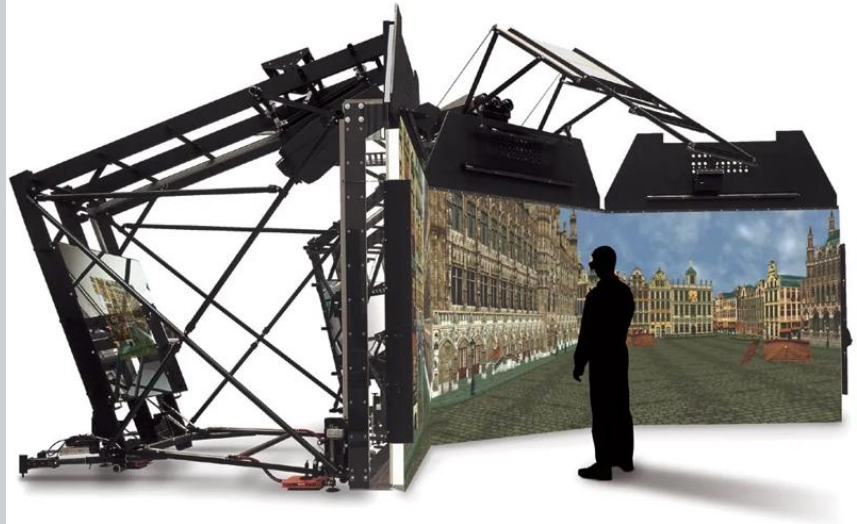

# 재구성 가능한 디스플레이

다목적 가상 환경

Barco의 재구성 가능한 디스플레이는 몰입형 VR 환경에 완벽한 유연성을 제공합니다. 이러한 다면적 3D 솔루션은 사용자의 요구 사항에 맞게 완벽하게 조정할 수 있는 여러 개의 이동식 스크린으로 구성되어 있어 그 순간의 과제에 대한 해답을 제공합니다. 따라서 이러한 시스템은 예를 들어 특정 시점에 3개 측면 케이브가 되었다가 다음 순간에는 간단히 구석을 똑바로 펴서 플랫폼 파워월이 될 수 있습니다. 이를 통해 변화하는 전시, 로드쇼, 장면 등에 적합한 재구성 가능한 디스플레이가 가능합니다.

## 구성 요소를 선택하세요

귀하는 시스템을 완전히 자유롭게 구성할 수 있습니다. 크기뿐만 아니라 프로젝터, 스크린, 심지어 측면 수까지 선택할 수 있습니다.

## 배열의 유연성

스크린을 쉽게 재배치할 수 있도록 재구성 가능한 시스템에는 에어 쿠션 시스템(단단한 스크린 모델용)이나 초경량 프레임과 기계 장치(유연한 스크린 모델용)가 장착됩니다. 후자는 수동이나 자동으로 작동할 수 있습니다.