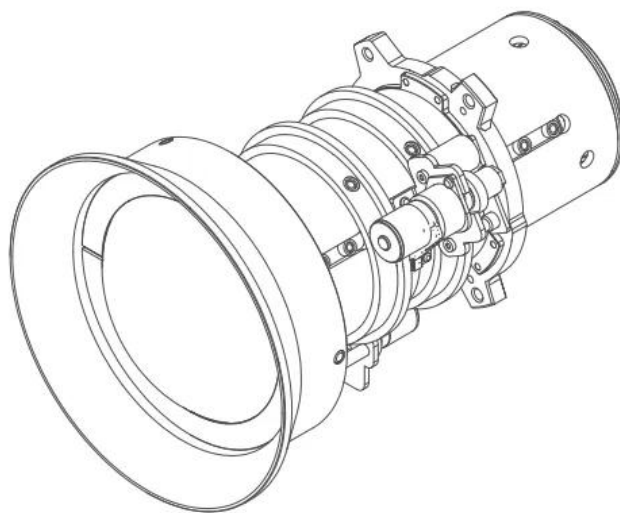

Gレンズ (0.75~0.95 : 1) 短 焦点+レンズリング

(WUXGA解像度に最適化)

詳細についてはBarcoまでお問い合わせください。

技術仕様**Gレンズ (0.75~0.95 : 1) 短焦点+レンズリング****一般仕様**

レンズタイプ	Gレンズ (0.75-0.95:1)
動作F/#	2.30 (ワイド) ~2.53 (テレ)
ズーム比	1.26倍
投射比	0.75-0.95:1
焦点距離	11.11 ~ 14.06 mm
フォーカス範囲	50インチ~300インチ (フル光学性能)
投射距離	0.79-6.21メートル
電動ズーム	可能
電動フォーカス	可能
重量	0.69 kg