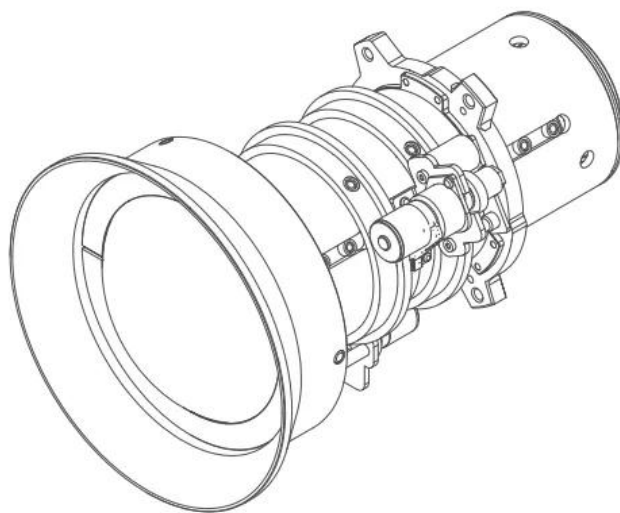

# G lens (0.75 - 0.95 : 1) Short Throw + lens ring

(WUXGA解像度用に最適化)

詳細はBarcoまでお問合せください。

**技術仕様****G LENS (0.75 - 0.95 : 1) SHORT THROW + LENS RING**

一般仕様	
レンズタイプ	G lens (0.75 -0.95 : 1)
動作 F/#	2.30 (wide) -2.53 (tele)
ズーム比	1.26x
投射比	0.75 -0.95 : 1
焦点距離	11.11 -14.06 mm
焦点範囲	50" – 300" (Full optical performance)
投射距離	0.79 -6.21 m
電動ズーム	Yes
電動フォーカス	Yes
重量	0.69 kg