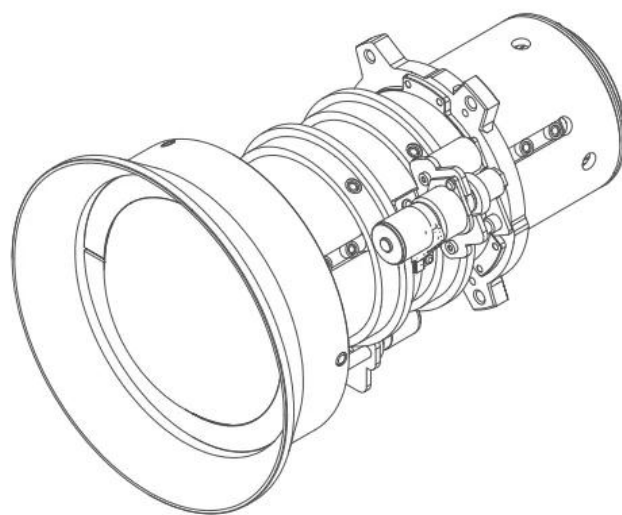

Obiektyw G (0,75 – 0,95:1), krótki rzut + pierścienie

(zoptymalizowany dla rozdzielczości WUXGA)

Aby uzyskać więcej informacji, skontaktuj się z Barco.

Product specifications**OBIEKTYW G (0,75 – 0,95:1), KRÓTKI RZUT + PIERŚCIEŃ OBIEKTYWU**

| General specifications | |
|------------------------|---|
| Lens type | Obiektyw G (0,75–0,95:1) |
| Working F/# | 2,30 (szerokokłtny) – 2,53 (teleobiektyw) |
| Zoom ratio | 1,26x |
| Throw Ratio | 0,75 -0,95 : 1 |
| Focal length | 11,11–14,06 mm |
| Focus Range | 50–300" (pełna wydajność optyczna) |
| Throw distance | 0,79–6,21 m |
| Motorized Zoom | Tak |
| Motorized Focus | Tak |
| Weight | 0,69 kg |