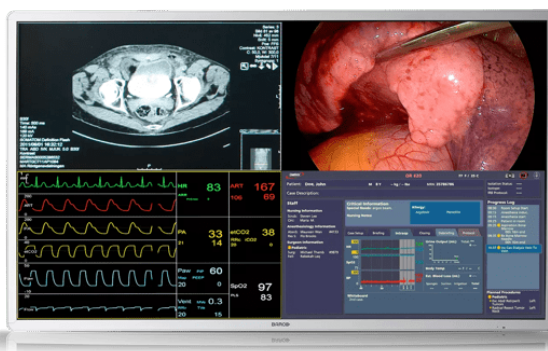

# MDSC-8255

Хирургический дисплей с большим экраном с разрешением 4K UHD

- 55-дюймовый широкоэкранный цветной LCD-монитор с поддержкой четырехкратного разрешения Full HD
- Широкий угол обзора
- Усовершенствованные алгоритмы обработки изображений
- Совместимость с BT.2020
- Приняты сигналы 12G-SDI и Quad-link 3G-SDI

Barco MDSC-8255 — это 55-дюймовый хирургический дисплей, который предназначен для одновременного просмотра нескольких изображений со сверхвысоким разрешением в цифровой операционной. Благодаря высококачественному воспроизведению видеосигнала, легкому и тонкому корпусу он идеально дополняет любую самую сложную систему распространения видео в операционной.

## Разрешение 4K UHD на большом экране для визуализации диагностических изображений

MDSC-8255 - это перспективный выбор для реферальных изображений в операционной. Он может отображать информацию, ранее показанную на четырех 27-дюймовых мониторах, на одном большом экране со всеми четырьмя изображениями в формате Full HD. Благодаря встроенному 4K-декодеру (опция) он обеспечивает бесшовную интеграцию с решением Barco Nexxis для передачи видео по IP.

## Высокое качество изображения на больших экранах

С MDSC-8255 хирурги получают точные, абсолютно бездефектные, реалистичные, калиброванные по цвету изображения с разрешением 4K, на которых отлично воспринимается глубина. Усовершенствованные функции обработки видеосигнала и алгоритмы шумоподавления наряду с использованием полной 10-битовой обработки изображений делают этот дисплей идеальным выбором для анализа любых диагностических изображений в операционных.