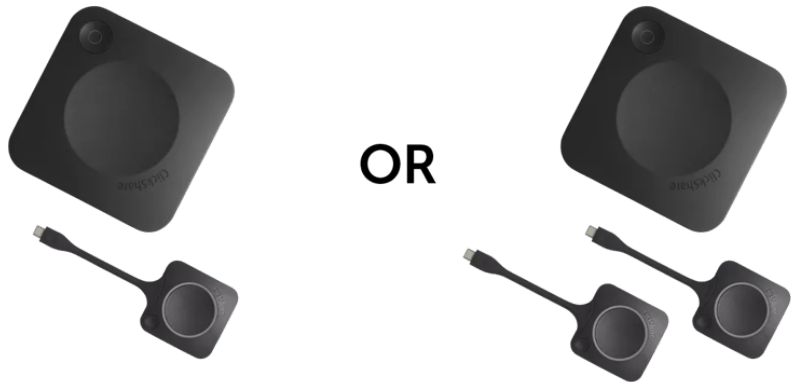

ClickShare C-10

Apresentação interativa sem fio para qualquer espaço de reunião

- **Recursos interativos:** touchback, anotação e quadro-negro
- **Maior colaboração com 2 fontes na tela**
- **ClickShare Button(s)** icônico(s) para funcionários e convidados
- **100% seguro,** criptografado e gerenciado na nuvem

ClickShare C-10 traz apresentação interativa sem fio para qualquer espaço de reunião. O compartilhamento de conteúdo é simples, com apenas um clique no ClickShare Button (Windows ou Mac) ou no aplicativo ClickShare (laptop, celular ou tablet). Comece a apresentar em segundos: sem cabos, sem download de software, sem necessidade de treinamento.