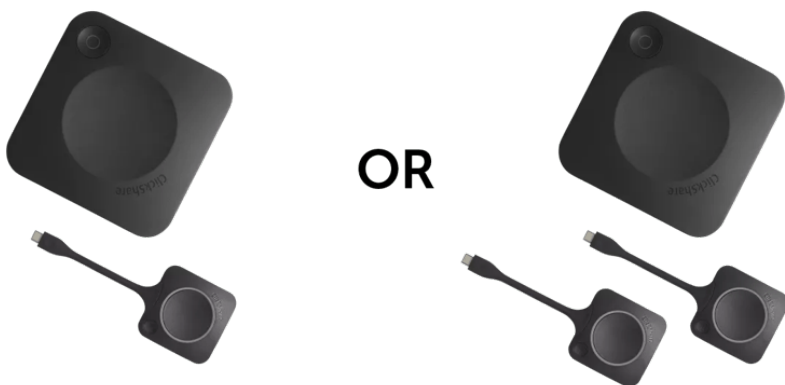

可立享 C-10

适用于任一会议空间的交互式无线演示

- 交互式功能：触控反馈、注释和黑板化
- 增强与屏幕上 2 个来源的协作
- 针对员工和访客的标志性可立享按钮
- 100% 安全、加密和云管理

可立享 C-10 可为任何会议空间实现交互式无线演示。内容共享非常简单，只需单击可立享按钮（Windows 或 Mac）或可立享应用程序（笔记本电脑、手机或平板电脑）即可。在几秒钟内开始演示：无需电缆、无需下载软件、无需培训。

技术规格**可立享 C-10**

一般规格	
操作系统	Windows 10 及更高版本 macOS 11 (BigSur) 及更高版本。 Android v9 及更高版本 (可立享应用程序) * iOS 12 及更高版本 (可立享应用程序) *
视频输出	4K UHD (3840*2160) @ 30Hz. HDMI™ 1.4b or USB-C DisplayPort 1.2 (only Gen2)
音频输出	HDMI
USB	1 个 USB-A, 1 个 USB-C
可立享按钮	1 或 2
ClickShare App	桌面和移动
Native protocols	Airplay、Google Cast、Miracast*
同时连接的最大数量 (使用按钮和/或应用程序)	32
噪音级别	更大值: 25dBA @ 0-30°C 更大值: 30dBA @ 30-40°C
验证协议	独立模式下的 WPA2-PSK 网络集成模式下使用可立享按钮的 WPA2-PSK 或 IEEE 802.1X
无线传输协议	IEEE 802.11 a/g/n/ac 和 IEEE 802.15.1
范围	可通过信号强度调制进行调节, 可立享按钮和可立享主机之间最长为 30 米 (100 英尺) 频带为 2.4 GHz 和 5 GHz
频带	2.4 GHz 和 5 GHz (选定数量的国家/地区内支持的 DFS 通道)
连接	1 个以太网 LAN 1Gbit 1 个 USB C 型 3.0 (正面); 1 个 USB A 型 3.0 (正面)
温度范围	操作温度: 0°C 至 +40°C (+32°F 至 +104°F) 更高温度: 35°C (95°F) (3000 米下时) 存储温度: -20°C 至 +60°C (-4°F 至 +140°F)
湿度	存储: 0 至 90% 相对湿度, 无冷凝 操作: 0 至 85% 相对湿度, 无冷凝
防盗系统	Kensington 锁定
认证	FCC/CE
Touch screen support & Interactivity	是
Room Dock (peripheral support)	否
本地视图	是
网络连接	LAN 和 WiFi
Management and reporting	是
保修期	1 年标准。5 年保修期 (通过 SmartCare)
*	* 根据配置, 在未来固件更新中提供