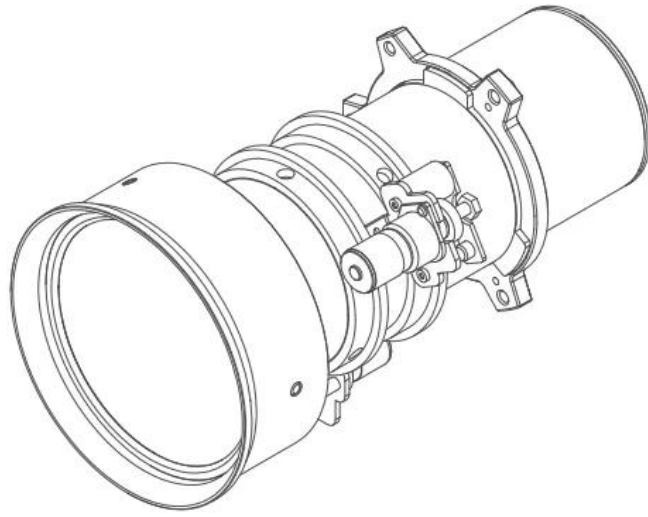

Gレンズ (1.52~2.92 : 1)

詳細はBarcoまでお問合せください。

技術仕様**Gレンズ (1.52~2.92:1)****一般仕様**

レンズタイプ	Gレンズ (1.52~2.92:1)
動作F/#	2.30 (ワイド) ~3.39 (テレ)
ズーム比	1.9x
投射比	1.52~2.92:1
焦点距離	22.56~42.87mm
フォーカス範囲	50インチ~300インチ (フル光学性能)
投射距離	1.61~19.00m
電動ズーム	あり
電動フォーカス	あり
重量	0.79kg