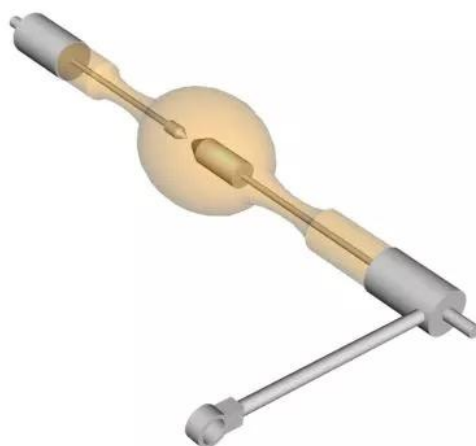

Ushio 6500 W DXL-65BA

Specifiche tecniche**USHIO 6500 W DXL-65BA****Specifiche generali**

Fornitore	Ushio
Numeri d'ordine fornitore	DXL-65BA
Ore garanzia	500

Generato il: 09 Jul 2024

© 2024 Barco nv. Tutti i diritti riservati. La riproduzione totale o parziale è proibita in assenza di autorizzazione scritta. Tutti i nomi di marchi e di prodotti sono marchi, marchi registrati o nomi commerciali dei rispettivi proprietari. A causa delle continue innovazioni, le informazioni e le specifiche tecniche sono soggette a modifiche senza preavviso. Controlla www.barco.com per le specifiche più recenti.