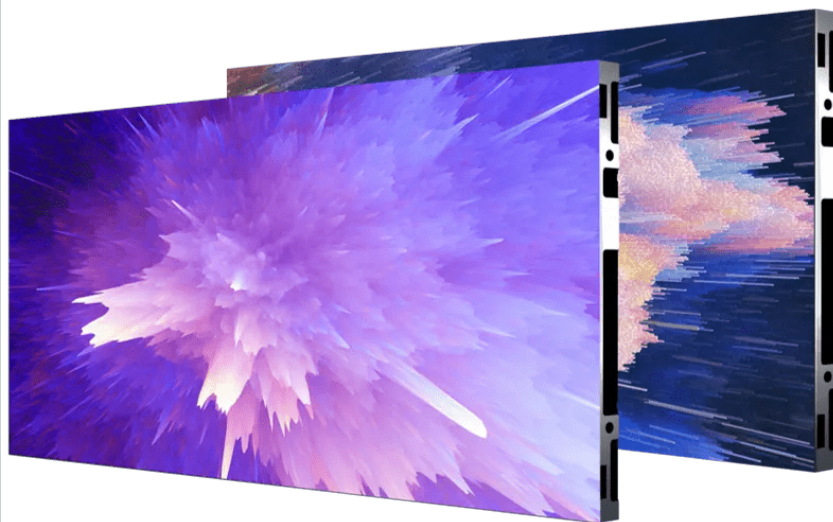

IBX1.2

Шаг пикселя 1,25 мм, светодиодный дисплей высокого разрешения для внутреннего использования, высокая экономичность

- 27-дюймовые панели с соотношением сторон 16:9.
- Непревзойденное качество изображения
- Низкое энергопотребление
- Максимальное время безотказной работы продукта

Новая серия IBX еще больше расширяет линейку светодиодных панелей Barco с высоким разрешением для использования внутри помещений. 27-дюймовые панели с шагом пикселя от 1,2 мм до 1,8 мм обеспечивают превосходное бесшовное изображение, а серия включает в себя все необходимые функции для максимизации надежности вашей светодиодной стены.

Превосходные впечатления от просмотра

Каждая панель имеет форматное соотношение 16:9, что значительно упрощает создание экранов с внутренним разрешением Full HD или UHD. Это позволит отображать всю площадь кадра видео в наиболее распространенных форматах без сжатия или неиспользуемой площади полотна. Эти светодиодные панели устанавливаются на стены, при этом вся конструкция полностью доступна спереди и имеет небольшую глубину.

Экран улучшен для оптимальной цветовой гаммы, уровня серого и детализации, а также обеспечивает идеальную плоскостность и широкий угол обзора. Серия IBX также предлагает дополнительные функции дистанционного мониторинга, управления и автоматической калибровки, гарантируя, что вся стена в любое время будет идеально однородной.