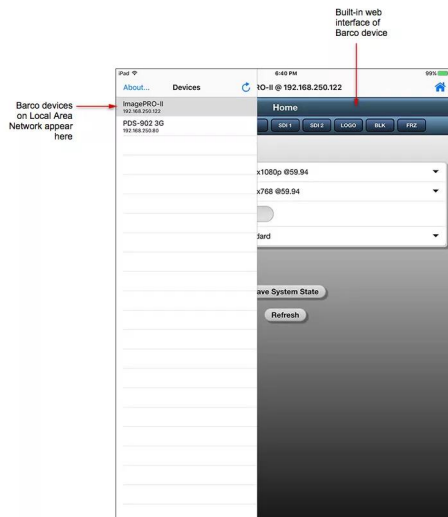

# 巴可公司Browse应用程序

带网络界面的巴可公司产品专用中央控制中心

Barco Browse是局域网上带网络界面的巴可公司产品（从投影机到图像处理器、切换器等）的中央控制中心。

Barco Browse搜索局域网，提供LAN上所有巴可公司设备的列表，然后您可以通过其内置的网络界面，立即对它们的功能进行控制。您的iPad成为基于巴可公司的生产设置的控制中心。

只需在iPad上启动Barco Browse，它就会自动检测局域网上的所有巴可公司产品设备。设备出现在设备列表中之后，选择您想要控制的设备。之后，网络界面将出现，您可以查看设备的全部参数。

## 诊断

Barco Browse也可作为一级诊断工具，可以指示设备是否针对网络进行错误配置，或者是否未通电。立即在App Store中下载

Barco Browse也可作为一级诊断工具，可以指示设备是否针对网络进行错误配置，或者是否未通电。立即在App Store中下载

Barco Browse也可作为一级诊断工具，可以指示设备是否针对网络进行错误配置，或者是否未通电。

立即在App Store中下载