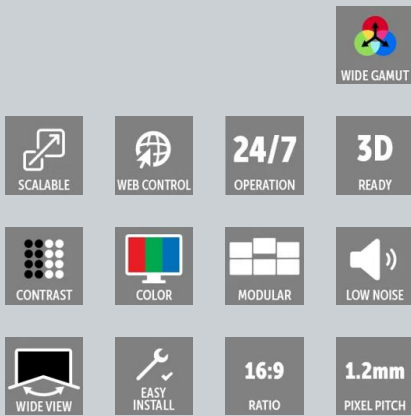

# ICX1.5-E

Profundidad de píxel de 1,56 mm, pantalla LED de interior de alta resolución y altísima rentabilidad

- **Paneles de 27" con una relación de aspecto de 16:9**
- **Presentación de imágenes con una calidad incomparable, cobertura del 100 % de la gamut Rec.709**
- **Fácil de usar, instalar y mantener**
- **Tiempo de funcionamiento del producto maximizado**

La nueva serie ICX amplía aún más la gama de paneles LED de alta resolución para interior de Barco. Los paneles de 27 pulgadas con una distancia entre píxeles de entre 0,9 y 1,8 mm ofrecen excelentes resultados sin bordes. La serie también incluye todas las funciones necesarias para ampliar al máximo la fiabilidad de la pantalla mural LED.

### Experiencia visual superior

Como cada panel tiene una relación de aspecto de 16:9, crear pantallas con resolución nativa Full HD o UHD es de lo más sencillo. Esto permite mostrar el video en los formatos más comunes en su totalidad, sin compresión ni lienzos no utilizados. Además, la tecnología de corrección de bordes compatible con la cámara garantiza que todos los paneles se pueden alinear fácilmente para crear una experiencia visual de pantalla única sin divisiones.

### Calidad de imagen siempre superior

Hemos adoptado la fuente de luz personalizable por Barco para que el color alcance el estándar Rec.709. Se ha mejorado la pantalla todavía más en términos de su gamut de colores, niveles de grises y presentación de detalles. Dado que todos sus componentes principales son de primera calidad, la pantalla presenta una planitud perfecta y un amplio ángulo de visualización. Además, la reproducción de imágenes visuales profesionales logra el mejor