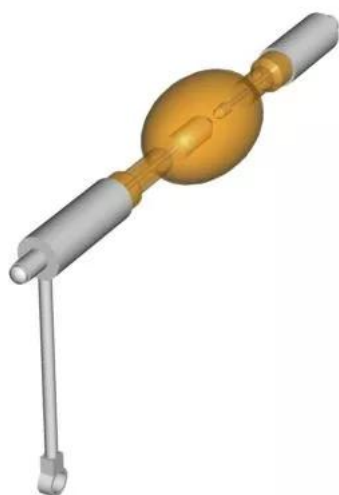

# Ushio 2200 W DXL-22BAF

Per maggiori informazioni, rivolgersi a Barco.

**Specifiche tecniche****USHIO 2200 W DXL-22BAF****Specifiche generali**

Fornitore	USHIO
Numeri d'ordine fornitore	Da confermare
Ore garanzia	1.500