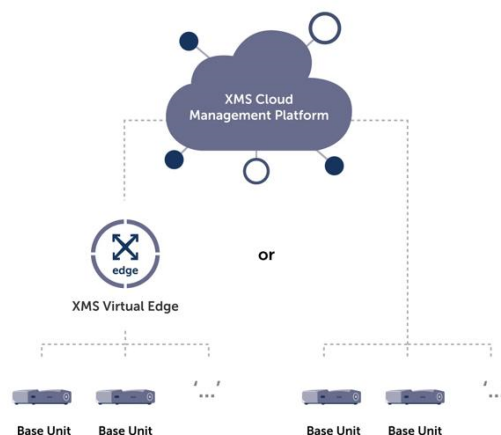

XMS Virtual Edge

Программный шлюз для управления облачными устройствами ClickShare

- Бесплатное программное решение
- Единый доступ к облачной платформе управления XMS
- Безопасная и простая интеграция в существующие ИТ-сети
- Удобное управление устройствами ClickShare и wePresent в сети компании
- Надежная корпоративная платформа, рассчитанная на непрерывную круглосуточную работу

XMS Virtual Edge предоставляет безопасный программный шлюз к облачной платформе управления XMS и обеспечивает больше возможностей для ИТ-менеджеров, владеющих большим парком беспроводных устройств для совместной работы ClickShare: удобное управление устройствами, гарантированная простота освоения для пользователей и полезная аналитика для управления цифровым рабочим местом.

Наша облачная платформа управления XMS прекрасно решает задачу упрощения обслуживания, управления и мониторинга устройств, часто распределенных по нескольким зданиям и площадкам. Чтобы получить доступ к облачной платформе управления XMS, в ИТ-сетях компании необходимо установить шлюз. Поэтому мы предлагаем XMS Virtual Edge, бесплатное загружаемое ПО (OVA-файл).

Держите все под контролем, везде, отовсюду

Благодаря программному шлюзу к нашей облачной платформе ИТ-менеджеры всегда полностью контролируют все блоки Base Unit в сети. Они могут безопасно получать доступ к блокам и настраивать их, проверять их работоспособность и всего несколькими щелчками мышь обновлять их до самой последней версии микропрограммы. Обновление программного обеспечения не вызывает простоев в конференц-зале, поскольку его можно запланировать на нерабочее время. Дополнительно оптимизировать обслуживание помогают уведомления о состоянии устройств (по электронной почте, в текстовых сообщениях и на