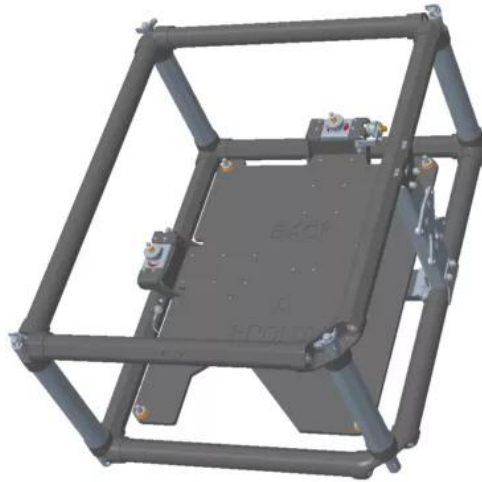

UDMマルチファンクショナルフレーム（調整可能な設置用フレ

UDMシリーズ向けのマルチファンクショナルフレーム

- 据え置き型の場合：

頑丈な台座を使用して、（マルチファンクショナルフレームの有無にかかわらず）単一のUDMプロジェクターを配置します。

- 頑丈な台座を使用して、（マルチファンクショナルフレームの有無にかかわらず）単一のUDMプロジェクターを配置します。

頑丈な台座とUDMマルチファンクショナルフレームを使用することで、UDMプロジェクターを最大3ユニットの高さまで積み重ねることができます。

- 頑丈な台座とUDMマルチファンクショナルフレームを使用することで、UDMプロジェクターを最大3ユニットの高さまで積み重ねることができます。

- 吊り下げ式の場合：

UDMマルチファンクショナルフレームを使用して、最大2台のUDMプロジェクターを積み重ねて吊り下げることができます。

- 吊り下げ式の場合：

UDMマルチファンクショナルフレームを使用して、最大2台のUDMプロジェクターを積み重ねて吊り下げることができます（テーブル固定または天井固定）。

- UDMマルチファンクショナルフレームを使用して、最大2台のUDMプロジェクターを積み重ねて吊り下げることができます（テーブル固定または天井固定）。

UDMマルチファンクショナルフレームを使用することで、1台のUDMプロジェクターを縦方向に吊り下げることができます（ウォールマウント）

- UDMマルチファンクショナルフレームを使用することで、1台のUDMプロジェクターを縦方向に吊り下げることができます（ウォールマウント）

（卓上または天井以外の場所にプロジェクターを設置する場合は、こうした目的のために設計されたマルチファンクショナルフレームを使用することをお勧めします。）

技術仕様**UDMマルチファンクショナルフレーム（調整可能な設置用フレーム）****一般仕様**

寸法	88.9 x 71.1 x 46.3cm / 35 x 27.99 x 18.23インチ
----	--

重量	23kg / 50.51lbs
----	-----------------