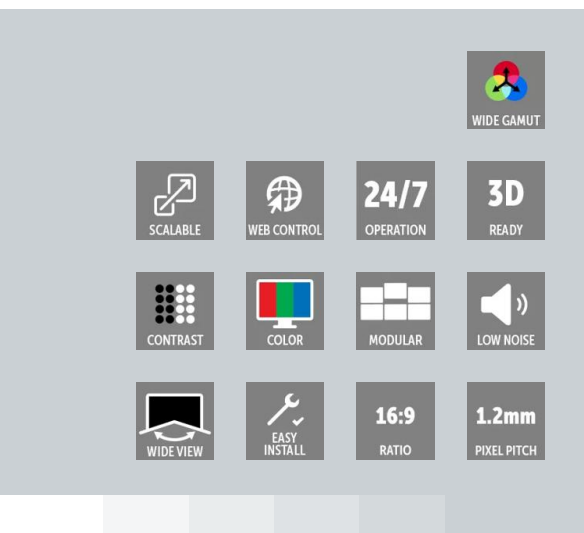

ICX1.2

Profundidad de píxel de 1,25 mm, pantalla LED de interior de alta resolución y altísima rentabilidad

- Paneles de 27" con una relación de aspecto de 16:9
- Presentación de imágenes con una calidad incomparable, cobertura del 100 % de la gamut Rec.709
- Fácil de usar, instalar y mantener
- Tiempo de funcionamiento del producto maximizado

La nueva serie ICX amplía aún más la gama de paneles LED de alta resolución para interior de Barco. Los paneles de 27 pulgadas con una distancia entre píxeles de entre 0,9 y 1,8 mm ofrecen excelentes resultados sin bordes. La serie también incluye todas las funciones necesarias para ampliar al máximo la fiabilidad de la pantalla mural LED.

Experiencia visual superior

Como cada panel tiene una relación de aspecto de 16:9, crear pantallas con resolución nativa Full HD o UHD es de lo más sencillo. Esto permite mostrar el video en los formatos más comunes en su totalidad, sin compresión ni lienzos no utilizados. Además, la tecnología de corrección de bordes compatible con la cámara garantiza que todos los paneles se pueden alinear fácilmente para crear una experiencia visual de pantalla única sin divisiones.

Calidad de imagen siempre superior

Hemos adoptado la fuente de luz personalizable por Barco para que el color alcance el estándar Rec.709. Se ha mejorado la pantalla todavía más en términos de su gamut de colores, niveles de grises y presentación de detalles. Dado que todos sus componentes principales son de primera calidad, la pantalla presenta una planitud perfecta y un amplio ángulo de visualización. Además, la reproducción de imágenes visuales profesionales logra el mejor