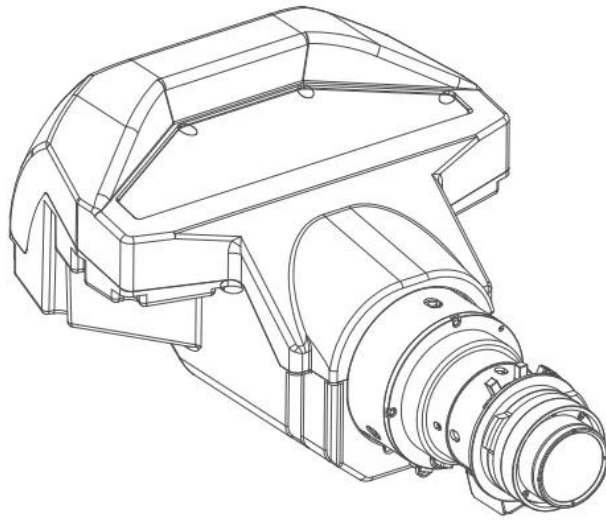

Gレンズ (0.36:1) - UST

超短焦点レンズ

技術仕様**Gレンズ (0.36:1) - UST**

一般仕様	
レンズタイプ	Gレンズ (0.36:1)
投射比	0.36 : 1
動作 F/#	2.4
ズーム比	1
焦点距離	9.5mm
焦点範囲	120インチ～400インチ (フル光学性能)
投射距離	0.96～3.01m
重量	2.72kg
電動ズーム	該当なし
電動フォーカス	あり

生成日:15 Mar 2023技術仕様は予告なく変更する場合があります。最新情報については、www.barco.com をご覧ください。