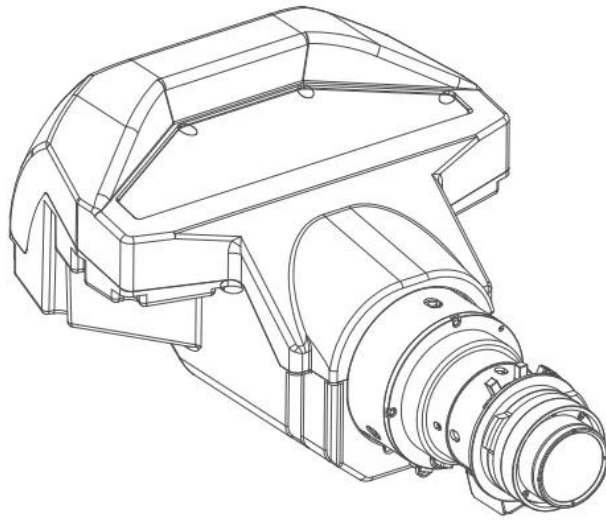

Gレンズ (0.36:1) - UST

超短焦点レンズ

技術仕様**Gレンズ (0.36:1) - UST****一般仕様**

レンズタイプ	Gレンズ (0.36:1)
投射比	0.36:1
動作 F/#	2.4
ズーム比	1
焦点距離	9.5mm
焦点範囲	120インチ～400インチ (フル光学性能)
投射距離	0.96～3.01m
重量	2.72kg
電動ズーム	該当なし
電動フォーカス	あり

生成日:09 Jul 2024