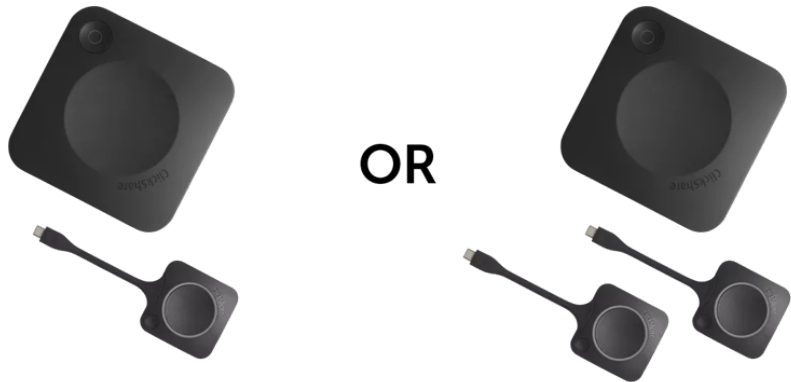

ClickShare C-10

Présentation interactive sans fil pour tous les espaces de réunion

- **Interactive features: touchback, annotation and blackboarding**
- **Increased collaboration with 2 sources on screen**
- **ClickShare Button(s) emblématique(s) pour les employés et les invités**
- **100% secure, encrypted and cloud-managed**

ClickShare C-10 permet d'effectuer des présentations sans fil interactives dans n'importe quel espace de réunion. Le partage de contenu est simple. Il suffit d'un clic sur le ClickShare Button (Windows ou Mac) ou sur l'application ClickShare (ordinateur portable, mobile ou tablette). Commencez votre présentation en quelques secondes, sans câble, ni logiciel à télécharger ou formation préalable.