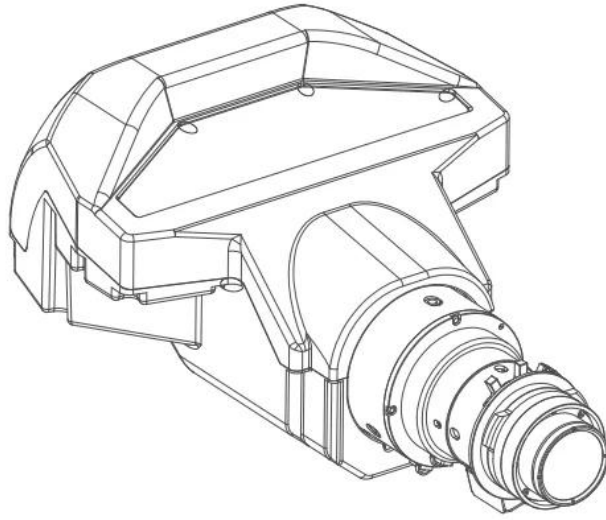

G 렌즈(0.36:1) - UST

초단 배율 렌즈

기술 사양**G 렌즈(0.36:1) - UST**

일반 사양	
렌즈 유형	G 렌즈(0.36:1)
투사율	0.36 : 1
Working F/#	2.4
줌 비율	1
초점 길이	9.5mm
초점 범위	120인치~400인치(최대 광학 성능)
투사 거리	0.96 -3.01 m
무게	2.72kg
자동 줌	해당 없음
자동 초점	지원