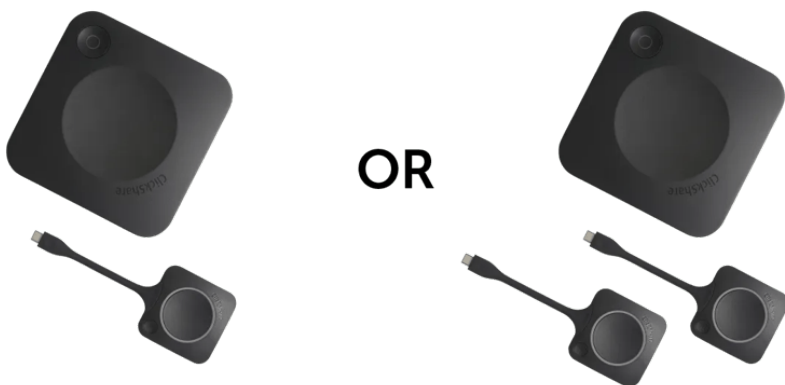

可立享 C-10

适用于任一会议空间的交互式无线演示

- 高级交互功能：反控、白板和标注
- 增强与屏幕上 2 个来源的协作
- 针对员工和访客的标志性可立享按钮
- 100% 安全、加密和云管理

可立享 C-10 可为任何会议空间实现交互式无线演示。内容共享非常简单，只需单击可立享按钮（Windows 或 Mac）或可立享应用程序（笔记本电脑、手机或平板电脑）即可。在几秒钟内开始演示：无需电缆、无需下载软件、无需培训。

技术规格

可立享 C-10

一般规格

操作系统	Windows 10 及更高版本 macOS 11 (BigSur) 及更高版本。 Android v9 及更高版本 (可立享应用程序) * iOS 12 及更高版本 (可立享应用程序) *
系统要求	为了流畅使用 Microsoft Teams 或 Zoom, 最低配置: Intel i3 双核处理器或 AMD Ryzen 7 / 8GB RAM / 操作系统: Windows 10 最新版本或 Mac OS Mojave 最新版本 推荐配置: Intel i5 四核处理器或 AMD Ryzen 9 / 8GB RAM / 操作系统: Windows 11 最新版本或 Mac OS 最新版本
视频输出	4K UHD (3840*2160) @ 30Hz. HDMI™ 1.4b or USB-C DisplayPort 1.2 (only Gen2)
音频输出	HDMI
USB	1 个 USB-A, 1 个 USB-C
可立享按钮	1 或 2
可立享应用程序	桌面和移动
本机协议	Airplay、Google Cast、Miracast*
同时连接的最大数量 (使用按钮和/或应用程序)	2
噪音水平	更大值: 25dBA @ 0-30°C 更大值: 30dBA @ 30-40°C
身份验证协议	独立模式下的 WPA2-PSK 网络集成模式下使用可立享按钮的 WPA2-PSK 或 IEEE 802.1X
无线传输协议	IEEE 802.11 a/g/n/ac 和 IEEE 802.15.1
覆盖范围	可通过信号强度调制进行调节, 可立享按钮和可立享主机之间最长为 30 米 (100 英尺) 频段为 2.4 GHz 和 5 GHz
频带	2.4 GHz 和 5 GHz (选定数量的国家/地区内支持的 DFS 通道)
连接	1 个以太网 LAN 1Gbit 1 个 USB C 型 3.0 (正面); 1 个 USB A 型 3.0 (正面)
温度范围	操作温度: 0°C 至 +40°C (+32°F 至 +104°F) 更高温度: 35°C (95°F) (3000 米下时) 存储温度: -20°C 至 +60°C (-4°F 至 +140°F)
湿度	存储: 0 至 90% 相对湿度, 无冷凝 操作: 0 至 85% 相对湿度, 无冷凝
防盗系统	Kensington 锁定
认证	FCC/CE
触摸屏支持和交互性	是
Room Dock (外设支持)	否
本地视图	是
网络连接	LAN 和 WiFi
管理和报告	是
保修政策	1 年标准。5 年保修期 (通过 SmartCare)
*	* 根据配置, 在未来固件更新中提供

ClickShare 基础单元尺寸

尺寸 (高 x 宽 x 深)	34 毫米 x 135 毫米 x 135 毫米
功耗	运行: 5-10W, 最大 24W
电源	运行: 5-10W, 最大 24W
重量	900 克

生成于: 19 Feb 2025

© 2025 巴可公司。保留所有权利。未经书面许可, 禁止全部或部分复制。所有品牌名称和产品名称均为其各自持有者的商标、注册商标或商号。由于不断创新, 信息和技术规格如有变更, 恕不另行通知。请查看 www.barco.com.cn 以了解最新规格。