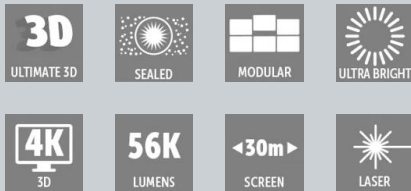

# DP4K-60L

프리미엄 대형 스크린을 위한 최고 밝기의 6P RGB 레이저 시네마 프로젝터

- 탁월한 이미지 품질
- 뛰어난 밝기
- 간편한 작동
- 작동 비용 절감

Barco의 최고급 DP4K-60L 레이저 시네마 프로젝터는 대형 프리미엄 스크린에 적절한 밝기 레벨과 최첨단의 영상 품질을 제공합니다. 따라서 영화관에서나 가능하던 놀라운 경험을 프로젝터 사용자에게 제공할 수 있습니다. 또한, 이 프로젝터는 뛰어난 영상 품질에 더해 작동까지 간단하고 작동 비용도 절감합니다.

## 뛰어난 영상 품질

Xenon 프로젝터보다 2배 더 밝은 DP4K-60L은 세계에서 가장 밝은 시네마 프로젝터입니다. 이 제품은 뛰어난 밝기 레벨의 탁월한 이미지 품질, 향상된 명암비, 급격히 개선된 (3D) 영화 환경을 위한 선명한 색상을 제공합니다. 표시되는 2D 및 3D 영상은 강렬하고 균일한 색상의 레이저 빔 수준의 선명도를 나타냅니다. 고유한 Barco Alchemy ICMP(Integrated Cinema Media Processor)를 기반으로 하므로 초당 60프레임으로 4K 콘텐츠를 표시하고 4K로 3D 영화를 표시할 수 있습니다.

## 뛰어난 총 소유 비용

이 프로젝터에서 얻을 수 있는 주요 비용 절감 효과는 램프 관련 재질, 유지보수 및 관리 비용이 들지 않는다는 것입니다. 뛰어난 광학 효율성 레벨 덕분에 작동 비용도 크게 절감되었습니다. DP4K-60L은 동일한 밝기를 제공하는 xenon 프로젝트보다 40% 더 낮은 전력을 소비합니다. 또한 믿을 수 있는 레이저 광원은 30,000시간 이상의 수명을 제공합니다.