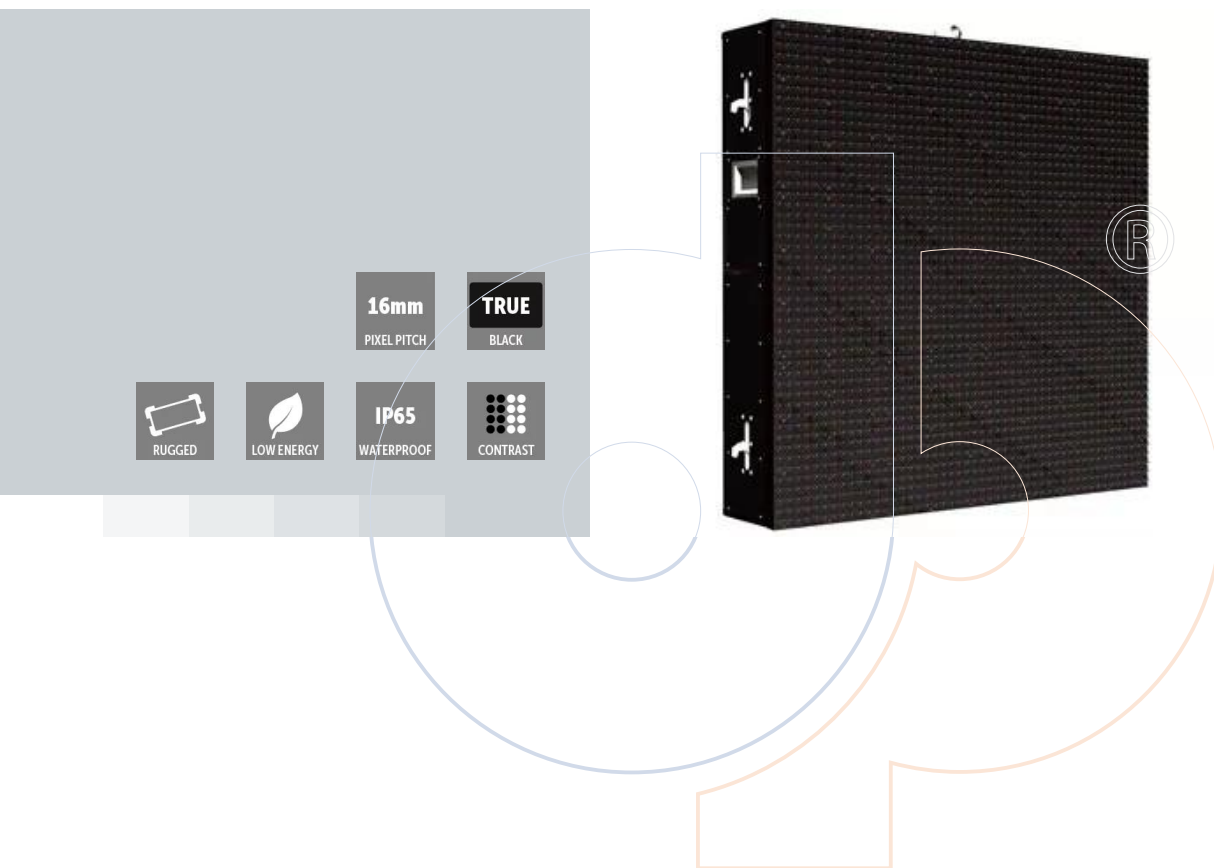

<P>16 毫米像素间距，6000 尼特，户外黑色灯泡 LED 显示单元</P><br>

*DynamicPDF*

**技术规格**

一般规格	
像素间距	16.0 毫米
亮度	6000 尼特
LED配置	3x 灯
像素密度	3,600 LEDs per tile (60x60)
像素密度	3,600 LEDs per tile (60x60)
水平观察角度	110° (至少 50% 亮度)
垂直视角	+15, -35° (至少 50% 亮度)
对比度	7000:1 (光强为 500 勒克斯)
寿命	100000 小时, 维持初始亮度的 75%
功率消耗	600 瓦/显示单元 (更大) 180 瓦 (平均)
操作电压	200-240 伏/50-60 赫兹
瓦状尺寸	Width: 960mm Height: 960mm Depth: 281.95mm
瓦状尺寸	Width: 960mm Height: 960mm Depth: 281.95mm
瓦状尺寸	Width: 960mm Height: 960mm Depth: 281.95mm
瓦状尺寸	Width: 960mm Height: 960mm Depth: 281.95mm
重量 / 层数	60 千克
IP等级	IP65/54
处理	16 位彩色
颜色	281 万亿
刷新率	800 赫兹
内置底座	更大高度 6 单元
内置构架	更大高度 10 单元
连接界面	DVI 接口 (DVI 接头)
更大导线长度	4.5 米 (带 Barco DVI 电线)
界面	2x DVI
更大串联	6 tiles