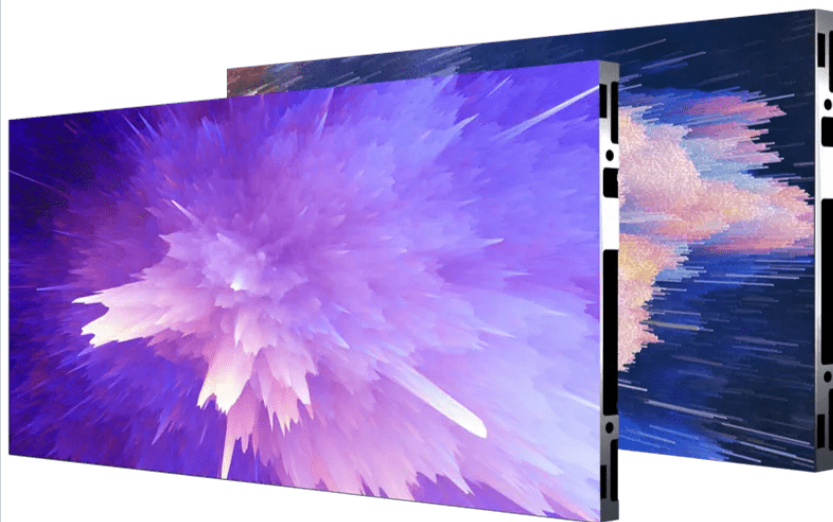

IBX1.5

1.56 mmピクセルピッチ、高解像度屋内LEDディスプレイ、非常にコスト効率に優れています

- 27インチタイル、アスペクト比16:9
- 比類のない画質プレゼンテーション
- 低電力消費
- 製品の稼働時間の最大化

新しいIBXシリーズにより、Barcoの屋内高解像度LEDタイルポートフォリオがさらに拡大します。ピクセルピッチが1.2 mm ~ 1.8 mmの27インチタイルは、優れたシームレスな結果を実現し、このシリーズにはLEDウォールの信頼性を最大限に高めるために必要なすべての機能が含まれています。

優れた視聴体験

各タイルのアスペクト比は16:9なので、ネイティブのフルHDまたはUHD画面を簡単に作成できます。そのため、最も一般的なフォーマットの動画を全画面表示でき、圧縮の必要性やキャンパスの未使用部分が発生しません。壁面への取付け用に設計されたLEDタイルを採用しているため、前面から容易にアクセスでき、最小限の奥行で設置が可能です。

画面の色域、グレーレベル、ディテール表現が最適化され、優れた平面性と広視野を実現します。IBXシリーズでは最適なりモートモニタリング、コントロールおよび自動キャリブレーション機能を備えているため、ビデオウォール全体が常に均一な状態に保たれます。

卓越したコスト効率

IBXシリーズは競合モデルに比べて消費電力が低いため、電気代に予算を無駄にすることがなくなります。さらに、IBXシリーズ製品のすべてのコンポーネントは高品質の素材で作られているため、画面全体の長寿命と非常に高いコストパフォーマンスが保証されます。画面に表示されているものが、そのまま出力として提供されます。

技術仕様**IBX1.5**

一般仕様	
ピクセルピッチ	1.56mm
ピクセル/タイル	384 x 216px (H x V)
輝度	700nit
LED 寿命	100,000時間 (輝度50%)
ピクセル濃度	409600 (ピクセル/m ²)
リフレッシュ・レート	3,840Hz
内部処理	16ビット
水平視野角	160° (輝度50%)
垂直視野角	160° (輝度50%)
輝度均一性	>97%
コントラスト	8000:1
消費電力	220W/m ² (標準) 650W/m ² (最大)
熱損失	750BTU/h/m ² (標準) 2217BTU/h/m ² (最大)
オペレーション電圧	90VAC -264VAC、50-60Hz
冗長電源 (オプション)	有り (オプション)
動作温度	-20°C~+50°C
動作湿度	10 -85%
IPレート	IP20
寸法	600 x 337.5 (幅x高さ)
重量/タイル	7.5kg (シングルPSU) 8kg (デュアルPSU)
材質	キャビネット: ダイカストアルミニウム
設置	前面または背面からのアクセス
サービス性	フロントサービス
証明書	BIS