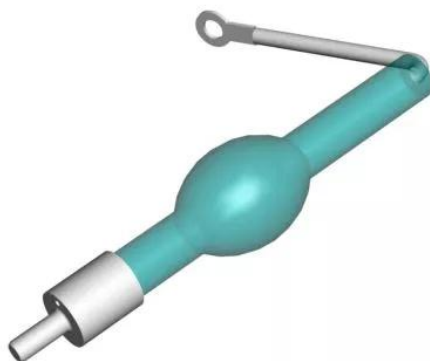

牛尾 2500W PXL-25BA3

需要来自kit R9854425.

有关更多信息，请联系 Barco.