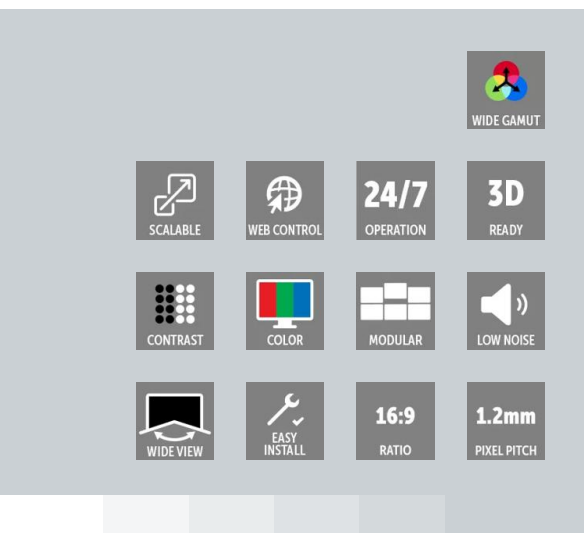

# ICX1.5-E

Passo pixel da 1,56 mm, display a LED per interni ad alta risoluzione, economicamente molto vantaggioso

- **Piastrelle da 27" in formato 16:9**
- **Presentazione di qualità dell'immagine senza precedenti, copertura del 100% della gamma Rec. 709**
- **Facile da usare, installare e mantenere**
- **Tempo di attività del prodotto massimizzato**

La nuova serie ICX espande ulteriormente il portafoglio di piastrelle LED ad alta risoluzione per interni di Barco. La serie include moduli da 27 pollici con passo pixel da 0,9 mm a 1,8 mm che assicurano un'eccellente continuità dei risultati e vanta tutte le caratteristiche necessarie per garantire la massima affidabilità del tuo videowall a LED.

**Specifiche tecniche****ICX1.5-E**

Specifiche generali	
Passo pixel	1.56 mm
Pixel per pannello	384 x 216 px (O x V)
Durata LED	100000 h [video -50% di luminosità]
Luminosità	500 nit
Densità pixel	409600 (Pixel/m <sup>2</sup> )
Elaborazione	16 bit
Colori	281 bilioni
Controllo	Novastar
Temperatura colore	Regolabile da 2000 K a 9500 K
Intervallo di aggiornamento	3,840 Hz
Angolo di visuale orizzontale	155° +/-5° (al 50% di luminosità)
Angolo di visuale verticale	140° +/-5° (al 50% di luminosità)
Uniformità della luminosità	>98%
Variatione della luminosità	0-100%
Contrasto	∞5000:1
Consumo energetico	175W/m <sup>2</sup> [typ. ∞ 460 W/m <sup>2</sup> max.]
Dissipazione calore	584 BTU/h [typ. ∞ 1534 BTU/h max.]
Tensione di alimentazione in funzionamento	100-240 V/50-60 Hz
Temperatura in funzionamento	Da -20°C a +50°C
Umidità in funzionamento	10-95%
Grado IP	IP30
Dimensioni:	600 x 337,5 x 25 mm (L x A x P)
Peso per pannello	4.5 kg
Manutenzione	Manutenzione dal lato anteriore
Sostituzione moduli	assorbimento magnetico automatico
Compensazione delle giunture	Compensazione automatica della calibrazione per la telecamera
Certificazioni	CCC
Garanzia	1 anno