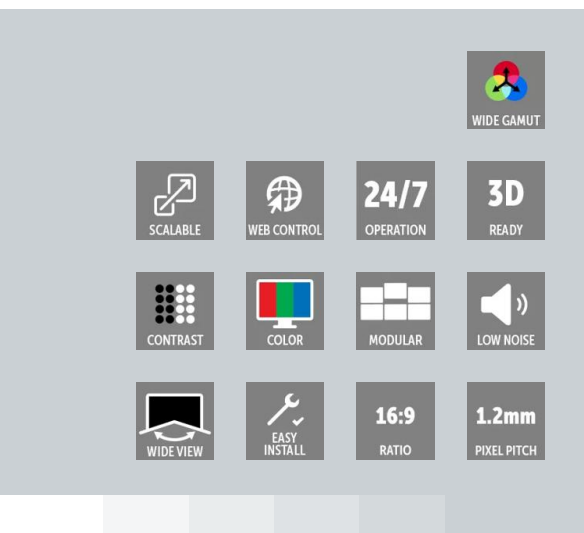

ICX1.8

Profundidad de píxel de 1,875 mm, pantalla LED de interior de alta resolución y altísima rentabilidad

- **Paneles de 27" con una relación de aspecto de 16:9**
- **Presentación de imágenes con una calidad incomparable, cobertura del 100 % de la gamut Rec.709**
- **Fácil de usar, instalar y mantener**
- **Tiempo de funcionamiento del producto maximizado**

La nueva serie ICX amplía aún más la gama de paneles LED de alta resolución para interior de Barco. Los paneles de 27 pulgadas con una distancia entre píxeles de entre 0,9 y 1,8 mm ofrecen excelentes resultados sin bordes. La serie también incluye todas las funciones necesarias para ampliar al máximo la fiabilidad de la pantalla mural LED.

Especificaciones del producto**ICX1.8**

Especificaciones generales	
Profundidad de píxel	1.875 mm
Píxeles por tile	320 x 180 px (H x V)
Vida útil del LED	100.000 h (video al 50 % de brillo)
brillo	500 nits
Densidad de píxeles	284.444 (píxeles/m ²)
procesado	16 bits
colores	281 trillones
Control	Novastar
Temperatura del color	Ajustable de 2000K a 9500K
tasa de refresco	3.840 Hz
angulo de visión horizontal	155° +/-5° (con el 50 % de brillo)
angulo de visión vertical	140° +/-5° (con el 50 % de brillo)
brillo uniforme	>98 %
Disminución de la intensidad luminosa	0-100%
contraste	∞5000:1
consumo de potencia	175 W/m ² (tip.) 460 W/m ² (máx.)
Disipación de calor	584 BTU/h/∞ (tip.) 1534 BTU/h/∞ (máx.)
Voltaje de alimentación operativo	100-240 V/50-60 Hz
Temperatura operativa	De -20 °C a +50 °C
Humedad operativa	10-95%
Tipo de IP	IP30
dimensiones	600 x 337,5 x 25 mm (An. x Al. x Prof.)
Peso / tile	4.5 kg
Facilidad para el servicio	Servicio frontal
Reemplazo de módulo	absorción magnética automática
Compensación de aristas	Compensación automática de la calibración para la cámara
Certificaciones	CCC
Garantía	2 año