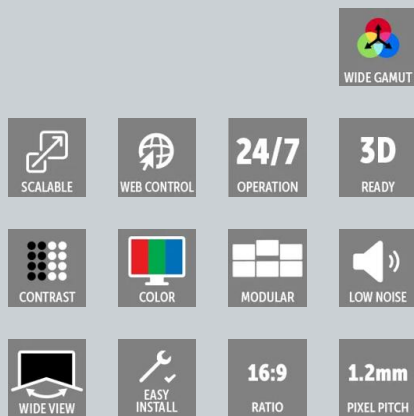

ICX1.5

Distância entre pixels de 1,56 mm, tela de LED interna de alta resolução, custo-benefício extremamente alto

- Blocos de 27 pol. em formato 16:9
- Apresentação de qualidade de imagem incomparável, 100% de cobertura da gama Rec. 709
- Fácil de usar, instalar e manter
- Maximização do tempo de atividade do produto

A nova série ICX amplia ainda mais o portfólio de blocos de LED internos de alta resolução da Barco. Os blocos de 27 pol. com distância entre pixels de 0,9 mm a 1,8 mm proporcionam resultados superiores, e a série inclui todos os recursos necessários para maximizar a confiabilidade da parede de LED.

Qualidade de imagem consistentemente superior

A fonte de luz personalizável da Barco é adotada para fazer com que a cor alcance o padrão Rec.709. A tela foi aprimorada ainda mais na faixa de cor, nível de cinza e apresentação de detalhes. Com todos os componentes principais de alta qualidade, a tela tem um nivelamento perfeito e um amplo ângulo de visualização, e a renderização de imagem visual profissional no futuro uso 7/24 da sala de controle atinge o melhor efeito.