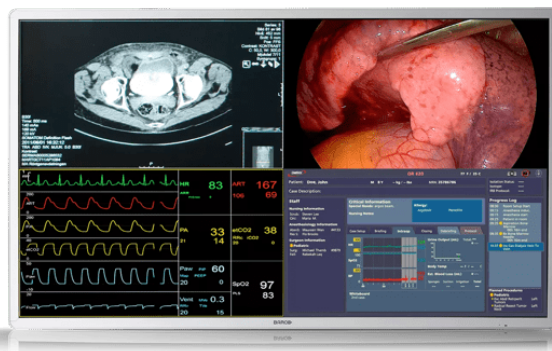

# MDSC-8255

Pantalla quirúrgica 4K UHD de gran tamaño

- Pantalla ancha LCD en color de 55 pulgadas con resolución Quad Full HD
- Gran ángulo de visión
- Algoritmos avanzados de tratamiento de imágenes
- Compatible con BT.2020
- Se aceptan señales 12G-SDI y Quad-link 3G-SDI

MDSC-8255 de Barco es una pantalla quirúrgica de 55 pulgadas diseñada específicamente para la visualización de imágenes múltiples de resolución ultraalta en el quirófano digital. Gracias a su rendimiento de vídeo de alta calidad y su carcasa ligera con bisel fino y escasa profundidad, es el complemento perfecto de cualquier sistema de distribución de vídeo avanzado en el quirófano.

### Pantalla grande con resolución 4K UHD para imágenes de referencia

El MDSC-8255, una opción de futuro para la obtención de imágenes de referencia en el quirófano, puede presentar información que antes se mostraba en cuatro monitores de 27" en una gran pantalla, con las cuatro imágenes en Full HD. Gracias al descodificador 4K integrado (opcional), ofrece una integración perfecta con la solución de vídeo sobre IP Nexxis de Barco.

### Imágenes de calidad en pantallas grandes

Imágenes calibradas en color y sin artefactos en resolución 4K: la MDSC-8255 ofrece a los cirujanos imágenes precisas y realistas y una excelente percepción de la profundidad. Las funciones avanzadas de procesamiento de vídeo y los algoritmos de reducción de ruido, así como una cadena completa de procesamiento de imágenes de 10 bits, hacen que esta pantalla sea ideal para la consulta de cualquier tipo de imágenes médicas de referencia dentro del quirófano.